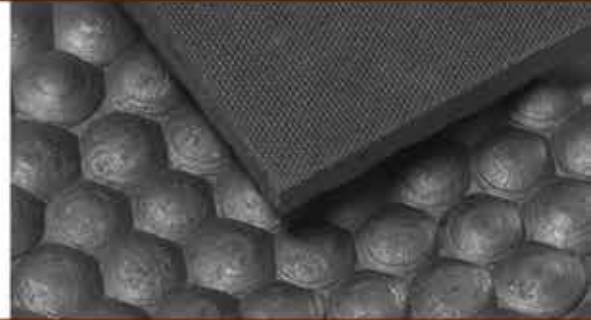

majicap^{s.a.}

**REVÊTEMENTS
DE SOLS**

TAPIS POUR REMORQUES - VANS BETAILLIÈRES

Martelé / toilé

Couleur : noir

Qualité NR / SBR 70°sh +/- 5

1 face profil «martelé» + 1 face impression toile

Épaisseurs : 8 mm / 10 mm

Largeurs rouleaux : 1.65 M / 1.80 M / 2 M (suivant l'épaisseur)

Longueurs rouleaux : de 10 M à 12 M (suivant l'épaisseur)

2 faces toile

Couleur : noir

Qualité NR / SBR 70°sh +/- 5

Exécution : 2 faces impression toile

Épaisseurs : 8 mm

Largeur rouleaux : 2 M

Tapis de Hayon

pour rampe d'accès de VAN / CAMION / BETAILLIERE

1 face avec lattes transversales moulées dans la largeur

1 face impression toile

Dimensions :

type A 1.55 X 1.75 M

Le principe de pose est très simple et rapide, il suffit de fixer un rail en applique ou sous le linteau et d'y accrocher les lanières transparentes.

Deux dimensions de lanières disponibles :

largeur 200 x épaisseur 2 mm