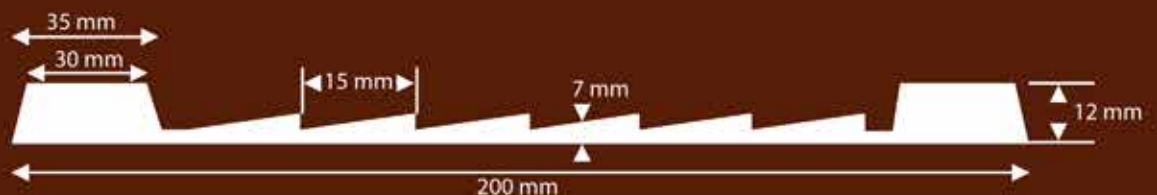

Profils de tapis de pont VAN / VL / BETAILLIÈRE / REMORQUE

TAPIS DE HAYON type A et C