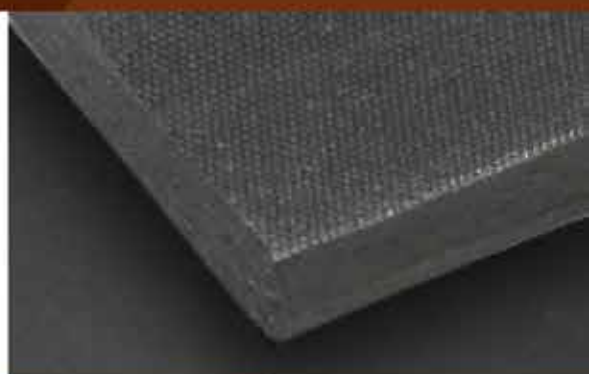

Couleur : noir

Qualité : NR/SBR

Exécution : 1 face lisse, 1 face impression toile OU
2 faces lisses avec 1 ou 2 plis textile

Épaisseurs : 3 à 6 mm suivant exécution

Largeur rouleau : 1.40 M

Longueur rouleau : 10.00 M

CAOUTCHOUC pour le sol de cabine de sellerie PASTILLES

Couleur : noir et gris (pour l'ép. 3,5 mm)

Qualité : NR/SBR 70°sh +/- 5 (différentes qualités : standard, spécial extérieur, Nitrile : résistant aux huiles)